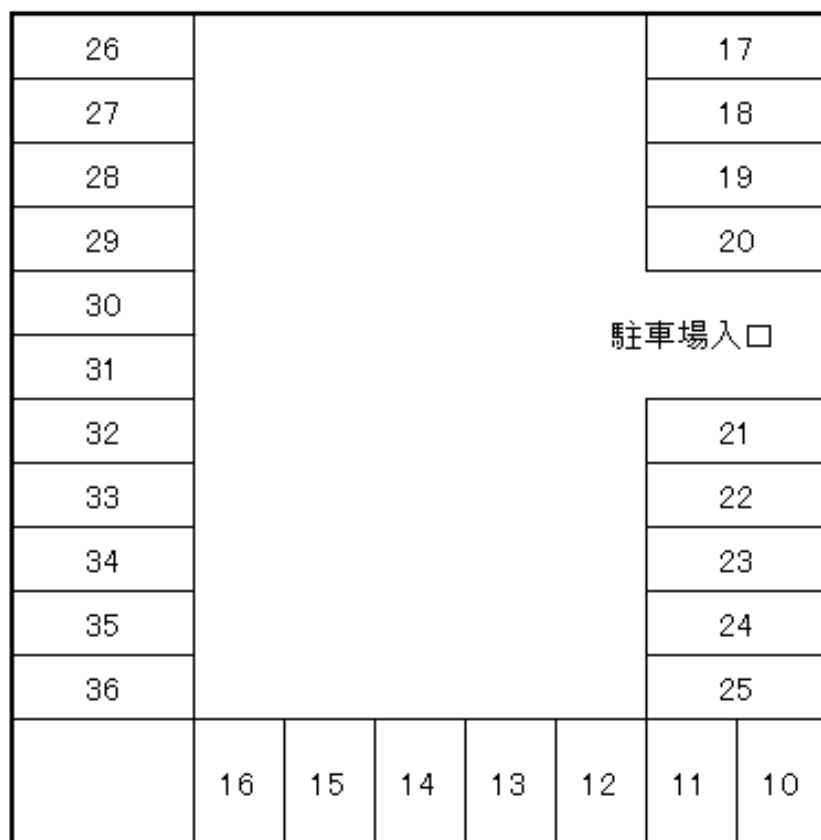

契約駐車場 拡大図

駐車場入口

駐車場入口

 ←この色枠が締約駐車場です

いちよう通り

セブンイレブン

府中の森
土屋産婦人科